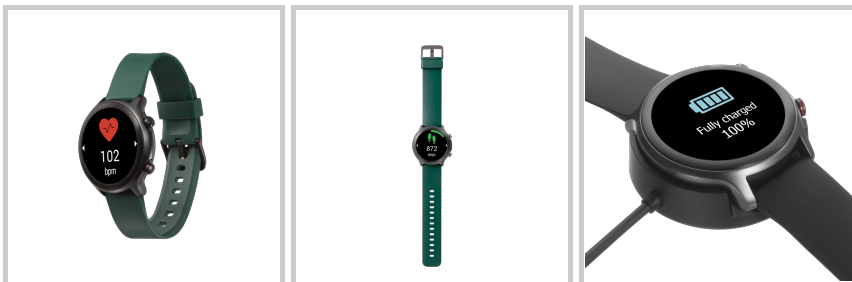

MONTRE CONNECTEE DORO - VERTE

Ref. THDWATC01V

31/08/2024 01:33:34 - Informations et caracteristiques donnees a titre indicatif et pouvant etre sujettes a modification.

GSH | 30 rue Jean de Guiramand
13290 Aix-en-Provence | France

www.gsh-med.fr

+33(0)4 42 90 31 31

info@gsh-med.fr

MONTRE CONNECTEE DORO - VERTE

Ref. THDWATC01V

La montre connectee qui tracke l'activite et les donnees de sante.

Description

La Doro Watch est une montre connectee non stigmatisante, facile a utiliser et lisible grace a ses grandes icones et son bel ecran lumineux. L'ecran tactile et une interface unique, ultra-intuitive permettent en un glissement de doigt d'accéder aux diverses fonctions de la montre telles que l'horloge, les parametres sante, le suivi d'activite ou encore le chargement de l'appareil. Design et elegante, la montre est facile a mettre en marche et dispose d'une autonomie d'une semaine. Sa protection IP68 la rend resistantes aux eclaboussures et a la poussiere. Le cadran de la montre peut etre personnalise et les bracelets sont interchangeable.

La montre Doro peut aussi s'interfacer avec n'importe quel smartphone

Le petit plus, quand la montre est connectee a un smartphone Doro 8100, un bouton d'assistance permet d'avertir les proches en cas d'urgence et de mettre le telephone en haut-parleur : l'application "My Response by doro" envoie les alertes ainsi que la position geolocalisee.

- Grand ecran de 1,28 pouce
- Ecran lumineux et contraste
- Resolution de l'ecran : 240 x 240 pixels
- Grandes icones permettant visibilite et lisibilite
- Horloge, Notifications, Donnees de sante (podometre, calories, frequence cardiaque, saturation en oxygene, sommeil), Fonction ICE (In Case of Emergency)
- Protection IP68 / Vitre 6H Hardness
- Bracelets et cadrans personnalisables
- Dimensions de la montre : 13,4 x 45,3 x 45,5 mm / Poids de la montre : 45g
- Autonomie de la batterie : Jusqu'a 7 jours.
- Socle chargeur fourni.